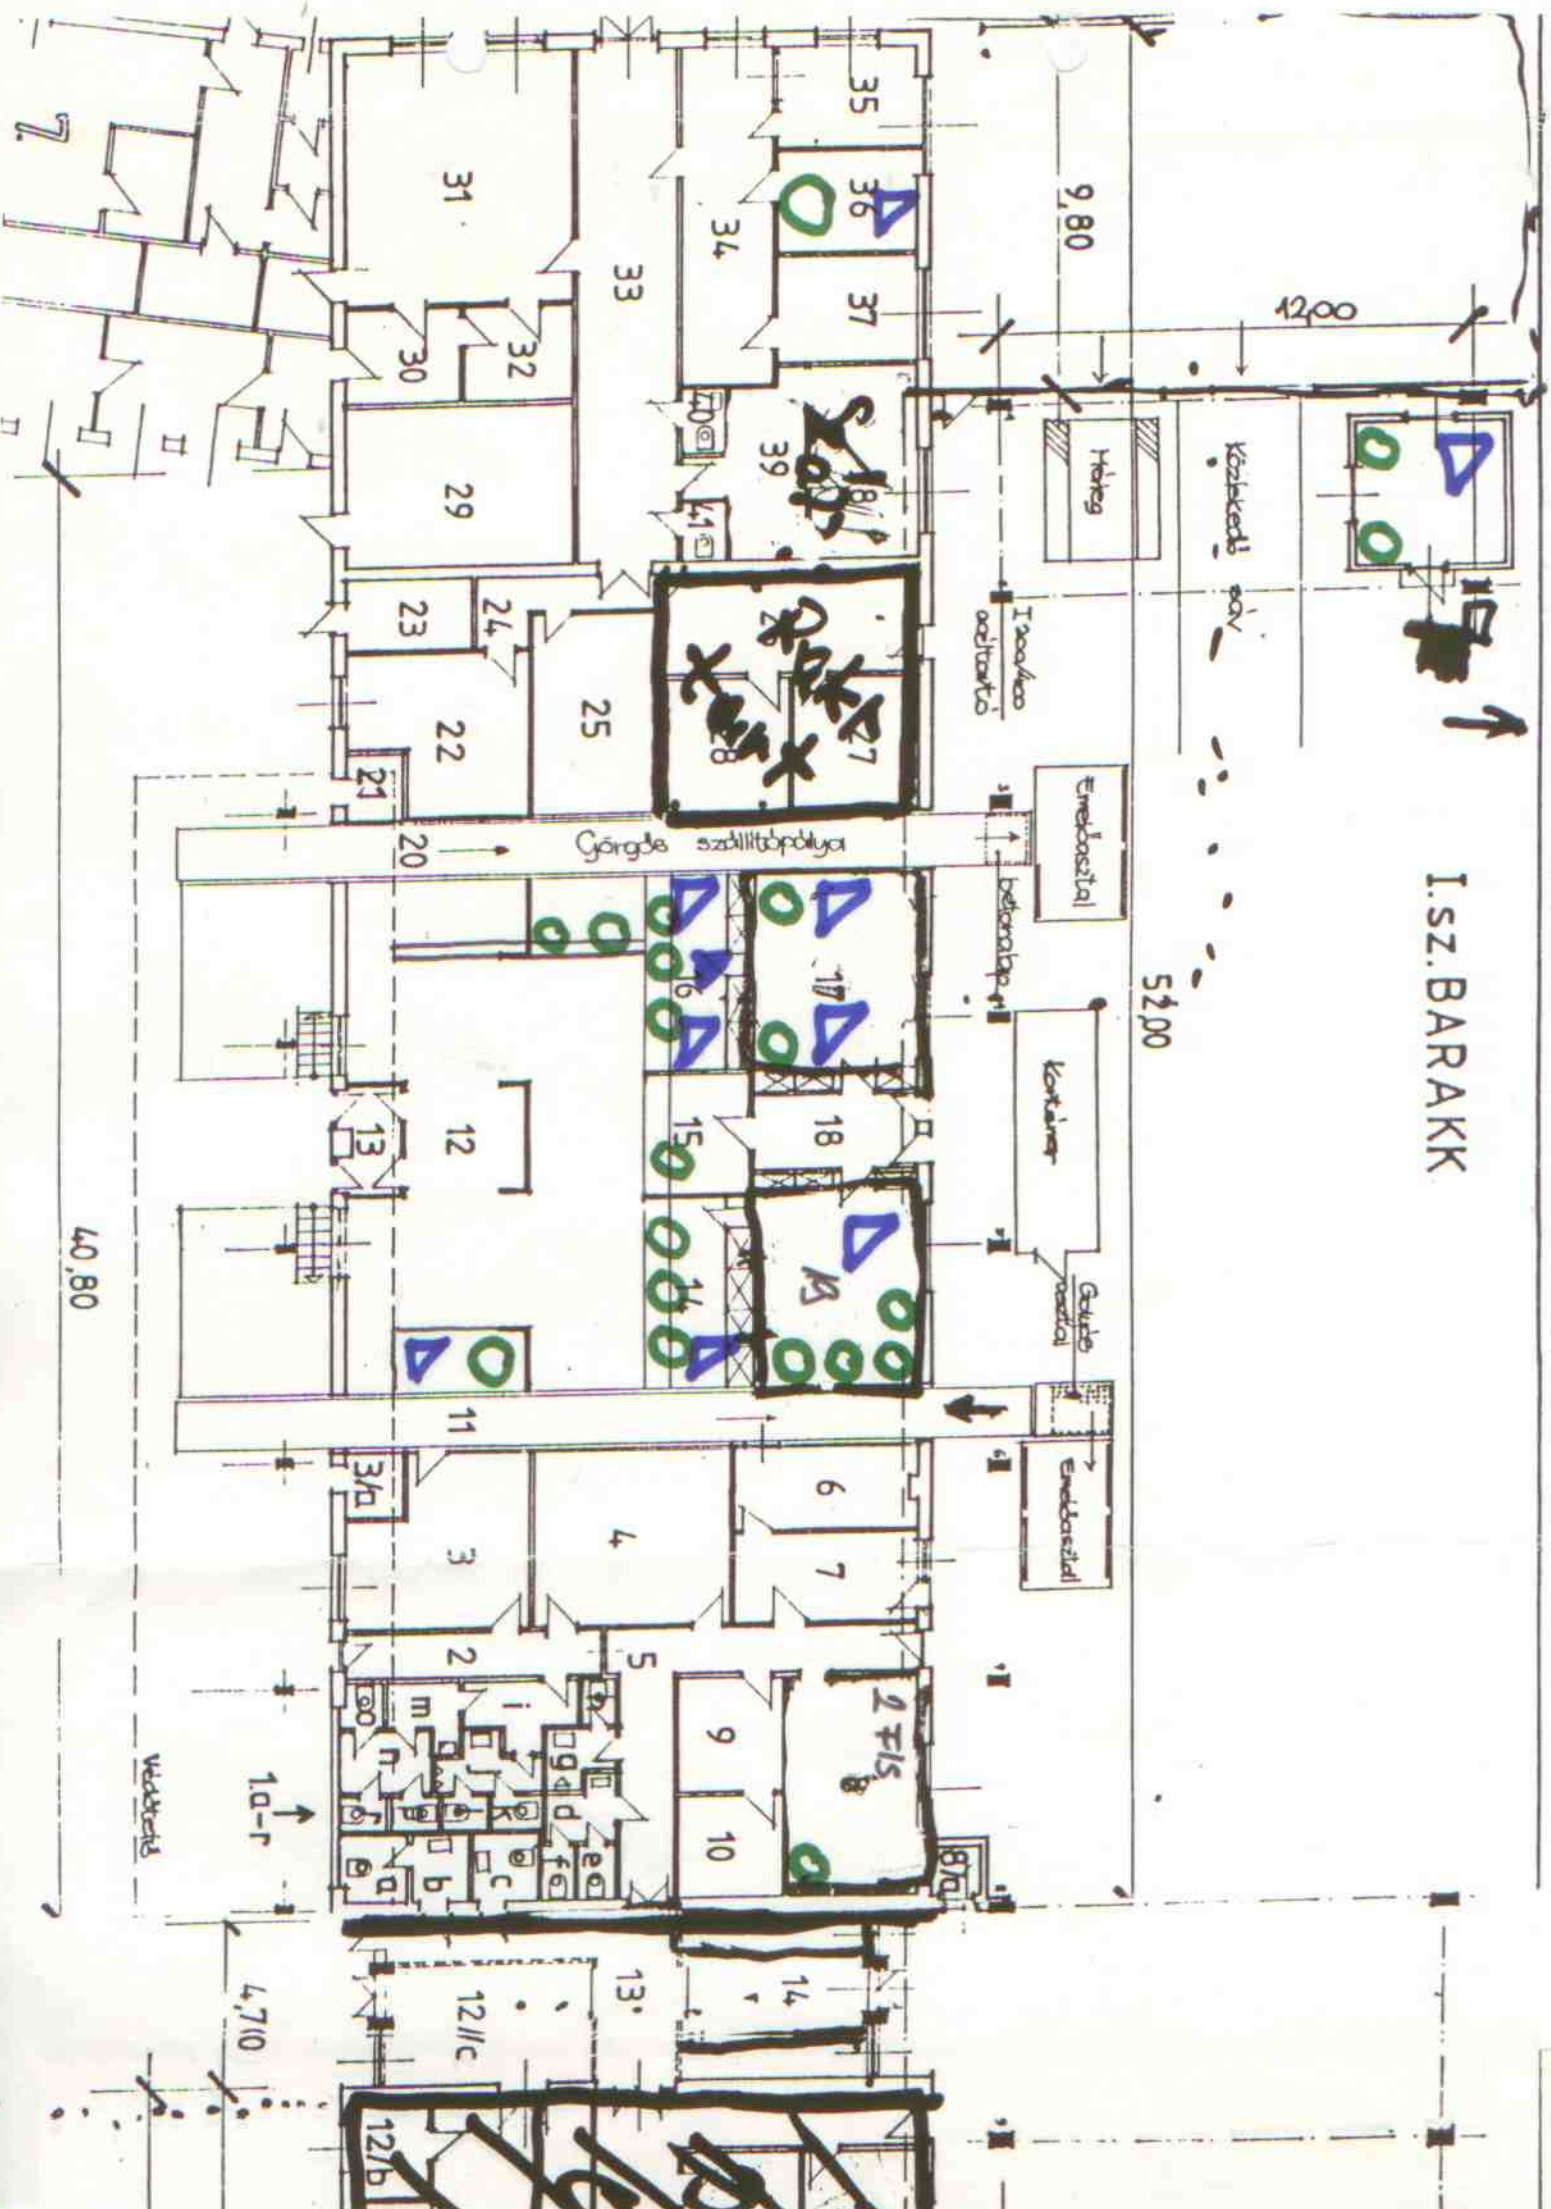

1. sz. részlet

I.SZ. BARAKK

III. SZ. BARAKK

1992-02-13

Sz.gép csatlakozó 30 cm-en
 tel. és hálózati egységesen 40 cm-en
 sz.gép és tel. min. minimum $\varnothing 23$ mm

- MULTIAccess PC TERMINAL
- ▷ PRINTER
- CARMEN CRT (Sigma)
- CARMEN CRT (Westinghouse)