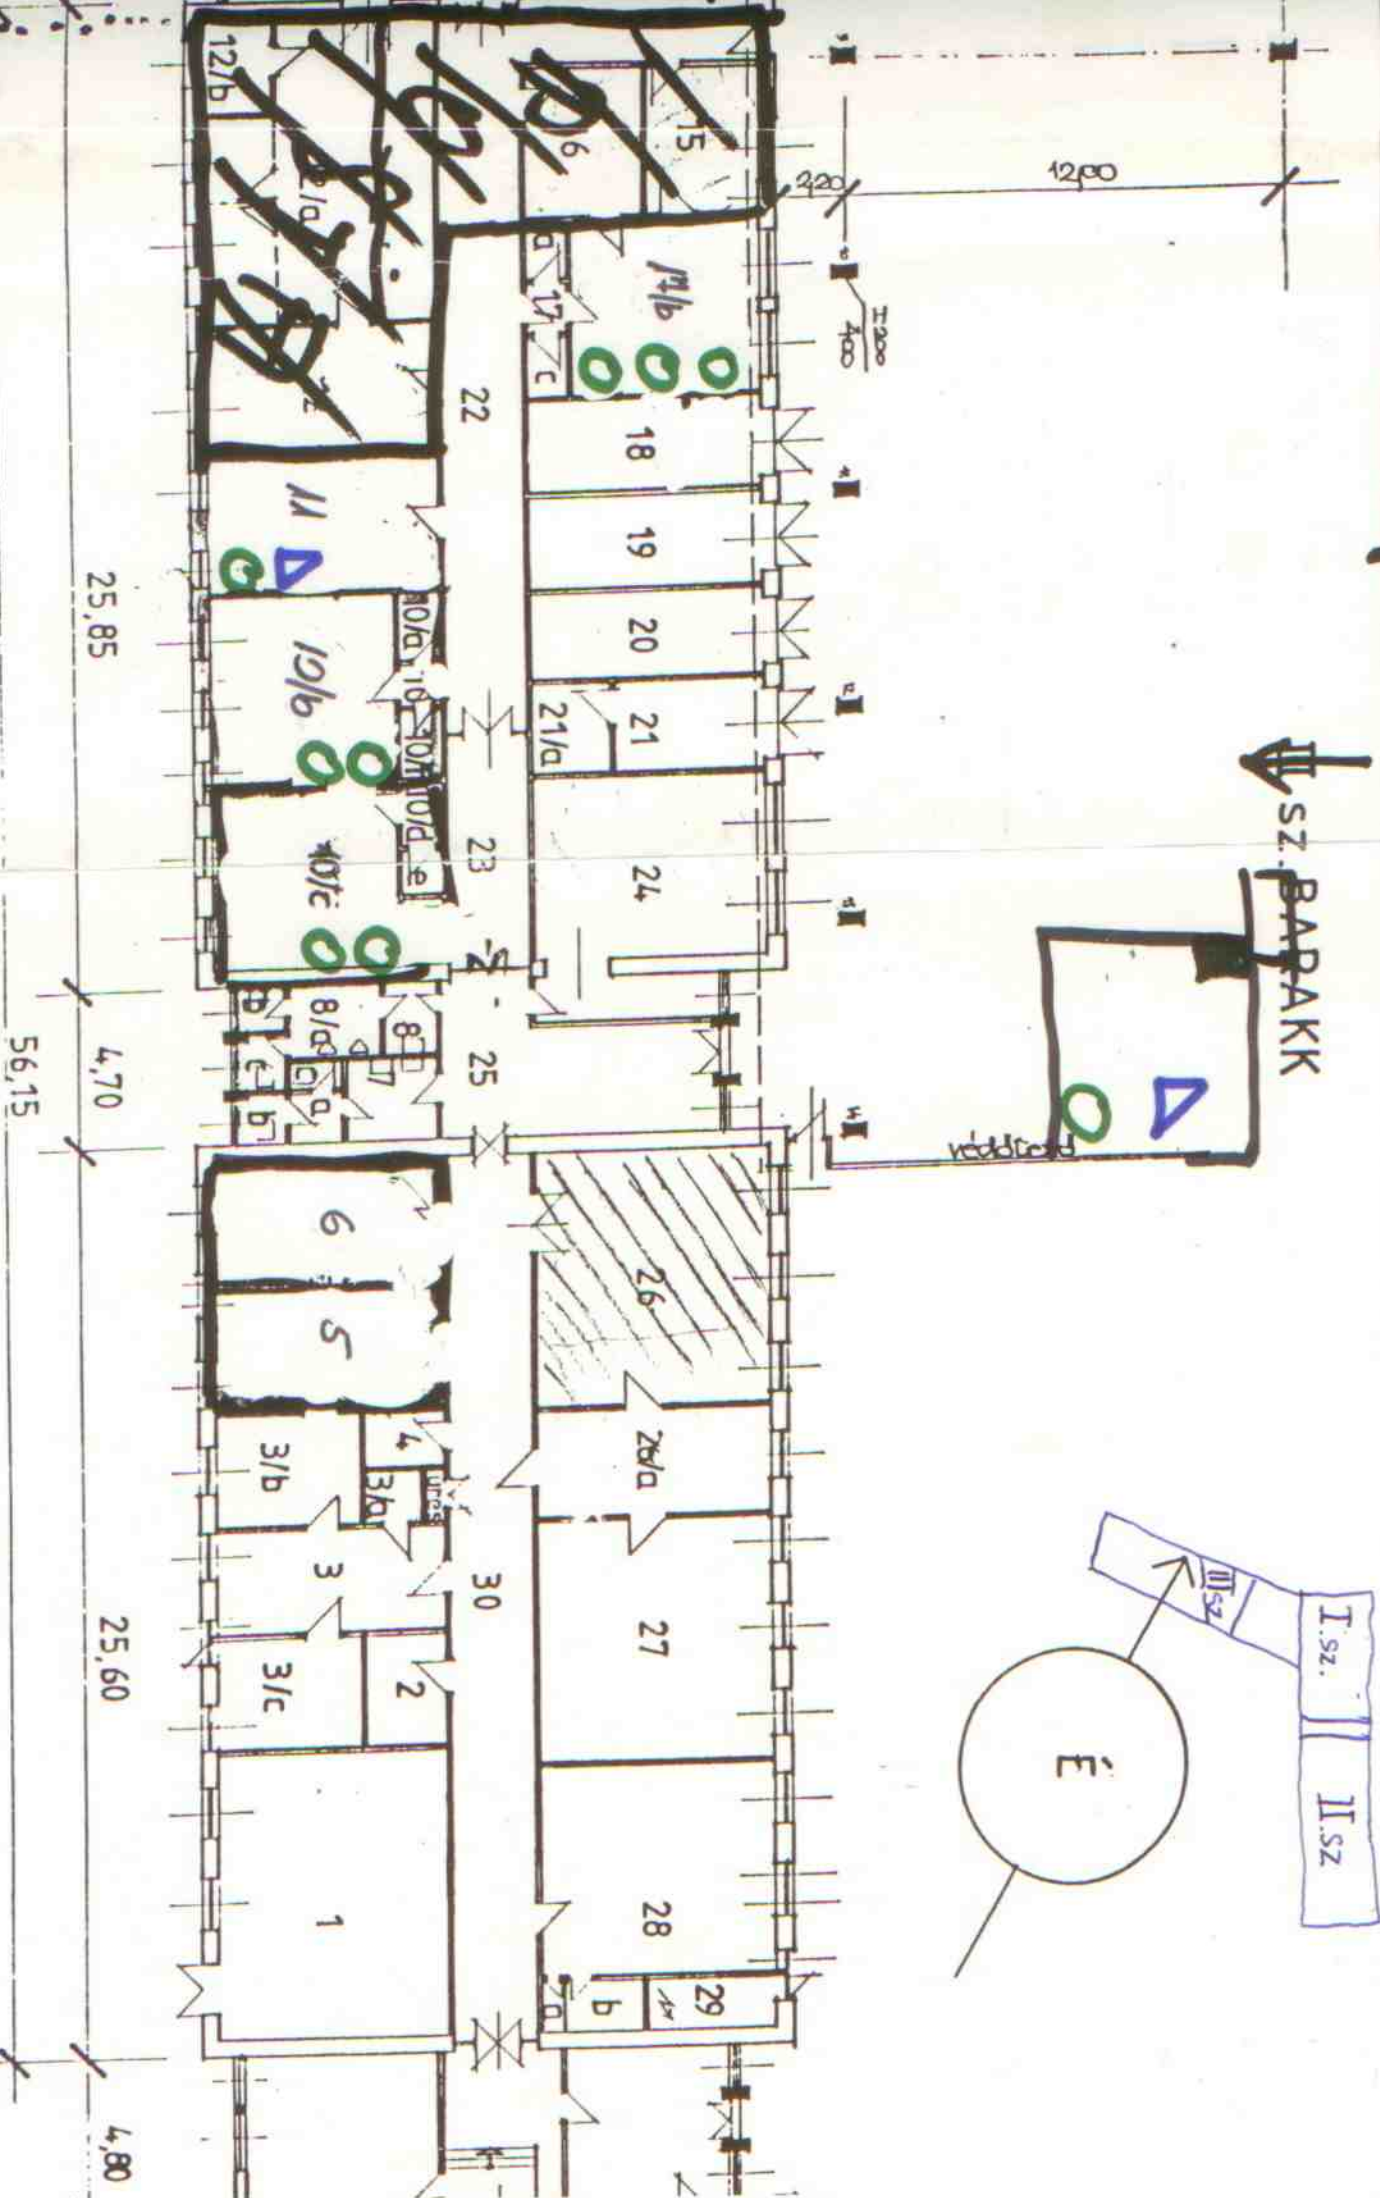

1. sz. részlet

I.SZ. BARAKK

III. SZ. BARAKK

1992-02-13

Sz.gép csatlakozó 30 cm-en
 tel. és hálózati egységesen 40 cm-en
 sz.gép és tel. min. minimum $\varnothing 23$ mm

- MULTIAccess PC TERMINAL
- ▷ PRINTER
- CARMEN CRT (Sigma)
- CARMEN CRT (Westinghouse)