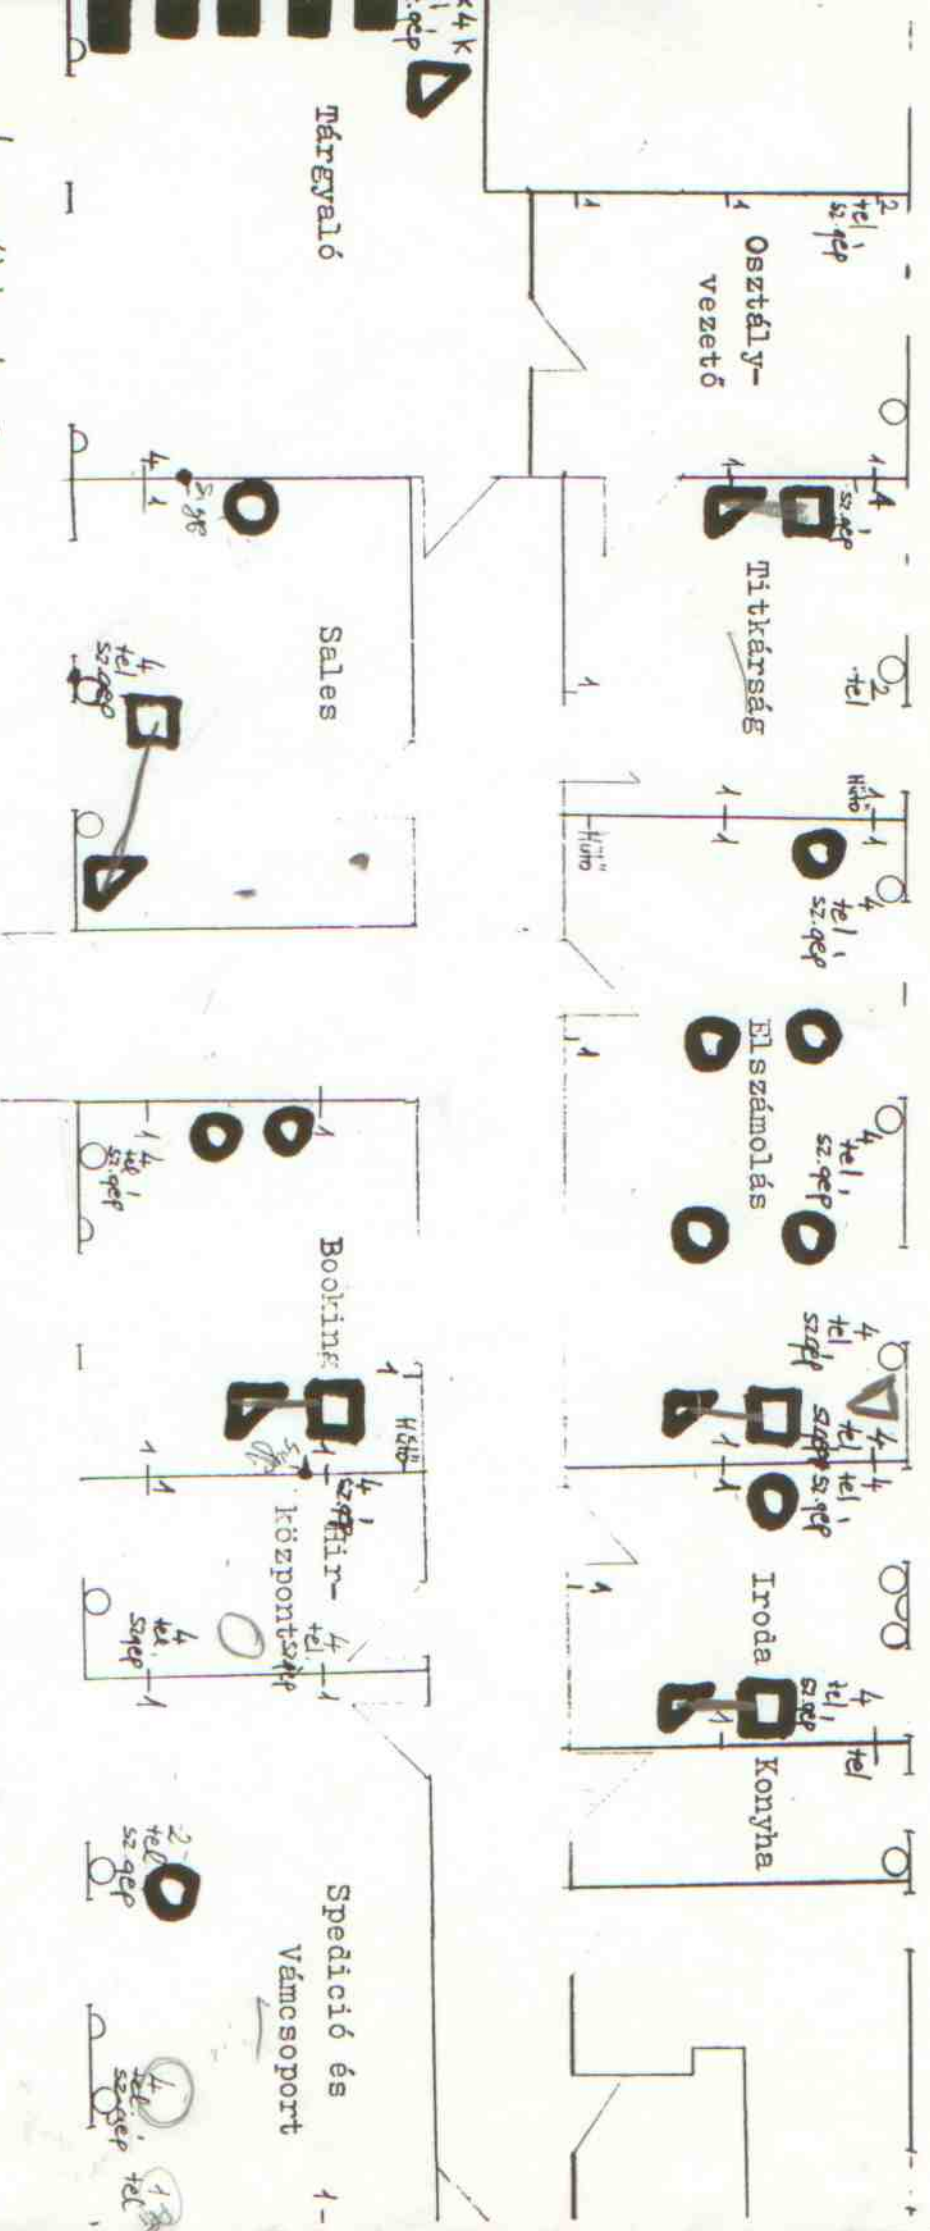

1. sz. részlet

I.SZ. BARAKK

III. SZ. BARAKK

1992-02-13

Sz.gép csatlakozó 30 cm-en
 tel. és hálózati egységesen 40 cm-en
 sz.gép és tel. min. minimum $\varnothing 23$ mm

- MULTIAccess PC TERMINAL
- ▷ PRINTER
- CARMEN CRT (Sigma)
- CARMEN CRT (Westinghouse)